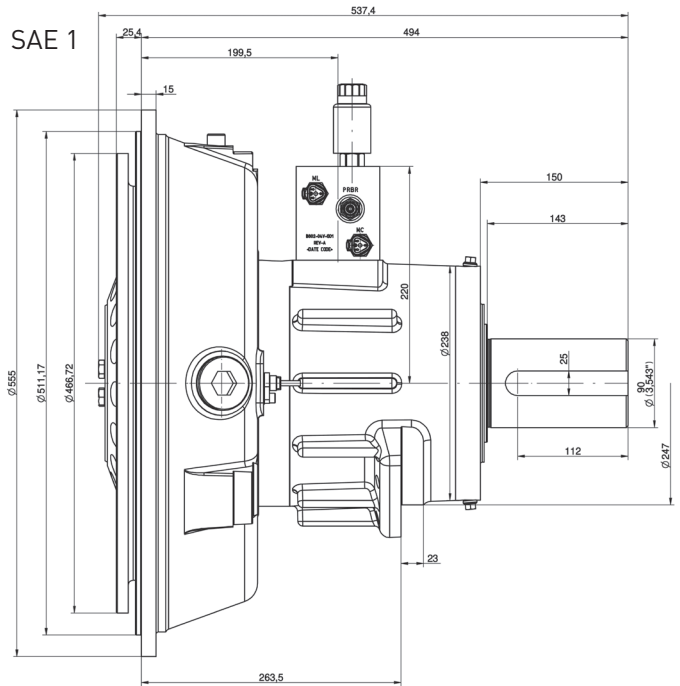

### 技术参数

最大 输出扭矩	6000 Nm (4425 lb-ft)
最大 运行速度	2250 rpm
接合速度	800 rpm
最大 运行压力	350 bar (5076 psi)

SMART DRIVE SOLUTIONS