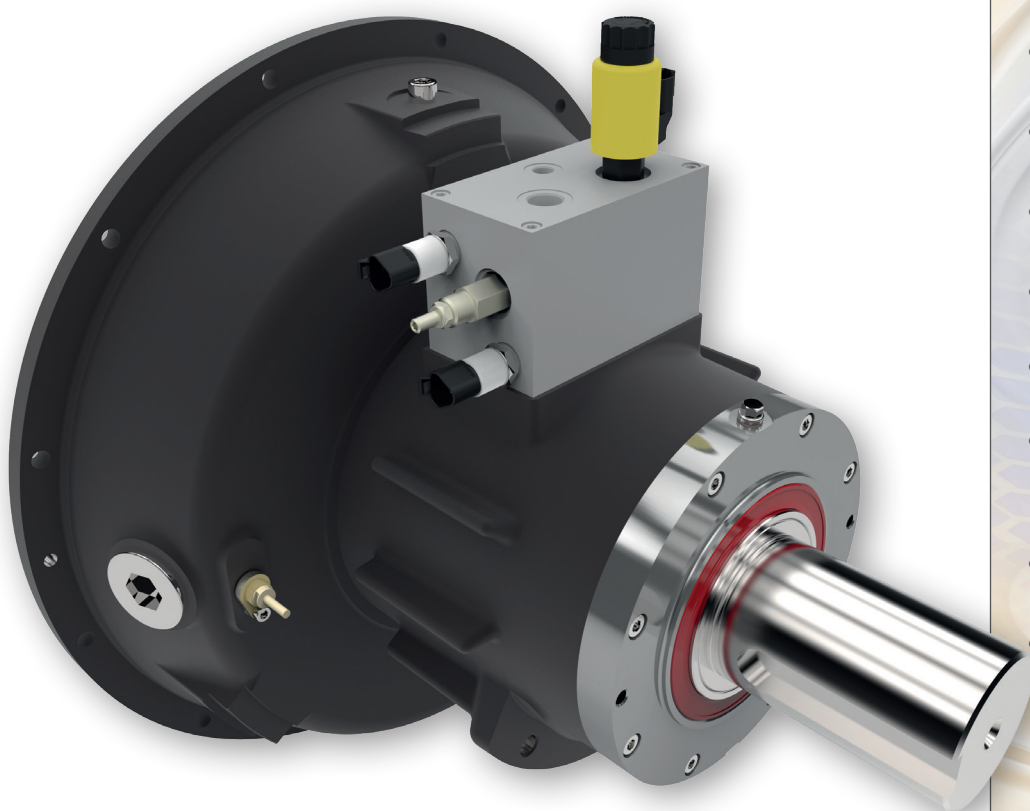

德实产品应用于可移动工程机械

## Planox® 离合器 PHRA 143/1 SR

德实 Planox®系列的新成员

### 优点

- 可承受大径向/轴向载荷
- 最新一代离合器控制技术
- 自给液压油
- 无导向轴承
- 紧凑的设计
- 提供SAE 1和SAE 2钟罩
- 即插即用速度传感器
- 液压最大输入液压力高达350 bar
- 兼容J1939
- 加强型离合器片

### 技术参数

最大 输出扭矩	6000 Nm (4425 lb-ft)
最大 运行速度	2250 rpm
接合速度	800 rpm
最大 运行压力	350 bar (5076 psi)

SMART DRIVE SOLUTIONS