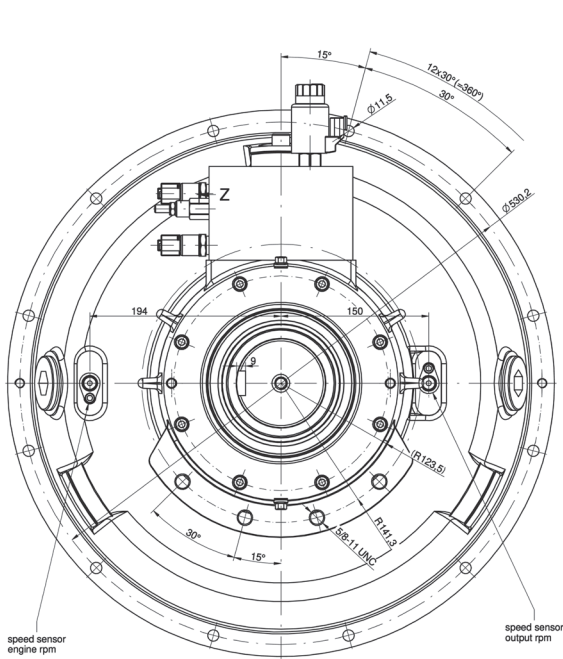

### 技术参数

最大 输出扭矩	6000 Nm (4425 lb-ft)
最大 运行速度	2250 rpm
接合速度	800 rpm
最大 运行压力	350 bar (5076 psi)

SMART DRIVE SOLUTIONS