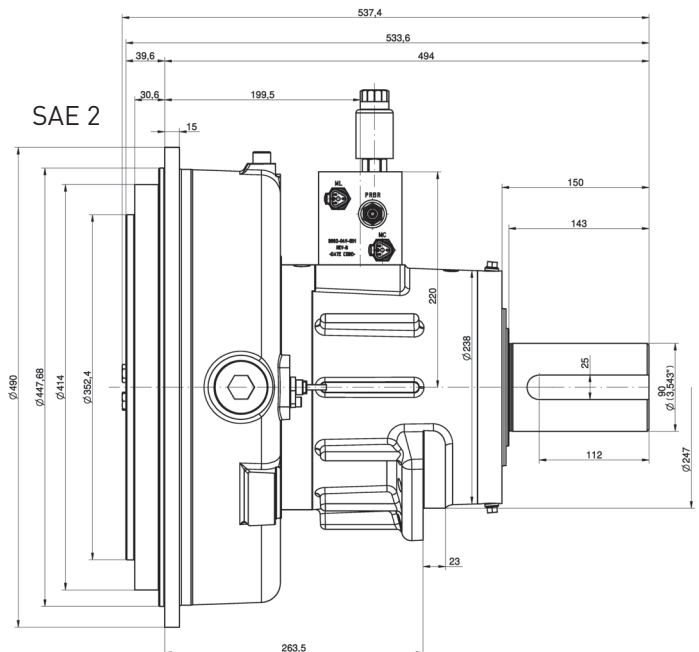

### 技术参数

最大 输出扭矩	6000 Nm (4425 lb-ft)
最大 运行速度	2250 rpm
接合速度	800 rpm
最大 运行压力	350 bar (5076 psi)

SMART DRIVE SOLUTIONS