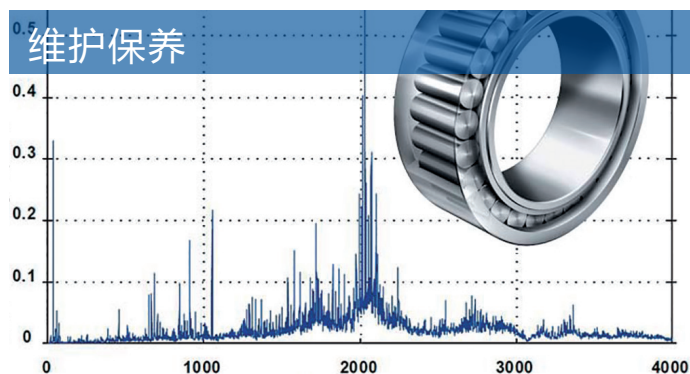

提前确保您的生产力!

通过定期的独立咨询，我们将为您的驱动方案进行检查，更换润滑油以及更换轴承和密封件或其他磨损件的服务。我们同样也很乐意处理来自其他厂商的驱动器的检查工作。