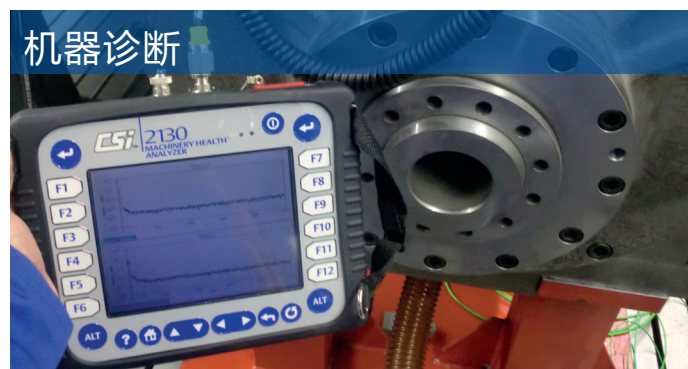

尽早识别故障迹象，以保障您的生产力!

我们与您一起检测具体的设备运行参数，提供在线和离线振动测量技术，磨损测量和状态监测。DESCH Control.M是您工业4.0的交互界面。