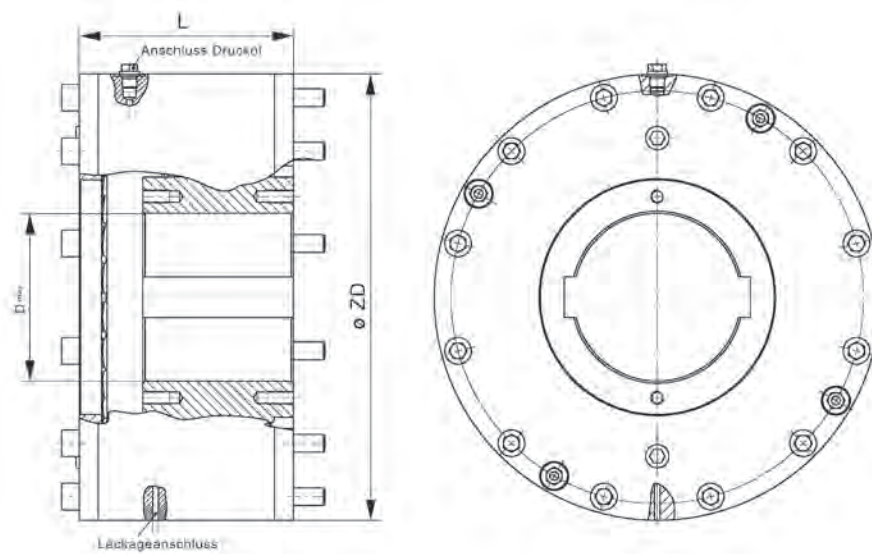

DESCH Servox® BREMSE

Die DESCH Servox® -Bremse

Beschreibung

- Statische Haltebremse mit Notstopffunktion
- Hydraulisch gelüftet, federbelastet
- Durchmesser kompatibel zu den meisten Wettbewerbsprodukten dieser Art, Baulänge geringfügig abweichend
- Reibpaarung Stahl / organisch, trockenlauf
- Niedriges Eigenträgheitsmoment
- Reibkorrosionsfrei
- Alle gängigen Welle-Nabe-Verbindungen, z.B. Passfeder, Verzahnung, Spannelemente

Einsatzbereich

- Servomotorisch angetriebene, mechanische Pressen
- Generell in der Anwendung als statische Haltebremse, ggf. als dynamische Betriebsbremse einsetzbar

Technische Daten

| Servox® Größe | | 345 | 400 | 480 |
|------------------------|-----|--------|--------|--------|
| Zentrierdurchmesser ZD | mm | 345 f7 | 400 f7 | 480 f7 |
| Durchmesser D max. | mm | 130 | 155 | 190 |
| Länge L | mm | 181 | 192 | 192 |
| Drehmoment statisch | Nm | 11 000 | 19 000 | 30 000 |
| Drehmoment dynamisch | Nm | 9000 | 15 500 | 25 000 |
| Betriebsdruck max. | bar | 320 | 320 | 320 |
| Lüftdruck max. | bar | 50 | 50 | 50 |